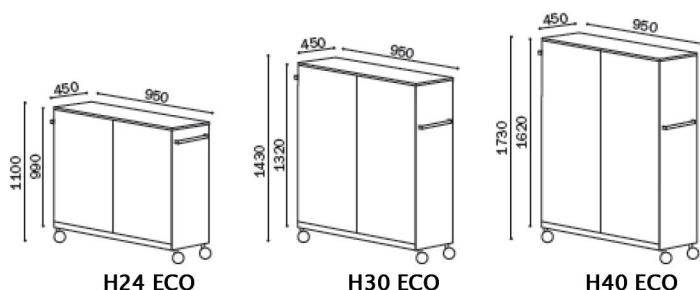

Armarios TicDVision

ECONOMY Y LITTLE

Los armarios Ticdvision Economy ofrecen una opción de calidad a un precio muy razonable. Su estructura metálica y sus puertas metálicas con llave, impiden un acceso fácil a los portátiles ubicados en su interior, permitiendo evitar robos y pérdidas de equipos. Su estructura metálica permite obtener un equipo con un peso contenido y muy inferior al que ofrecen otras soluciones en el mercado.

Su sencilla estructura y distribución permite un buen aprovechamiento del espacio disponible. Las tomas existentes pueden ser habilitadas a voluntad y dispone de un magnetotérmico para garantizar la seguridad de carga.

Modelo M H12 Little (An x al x fon) 475 x 1100 x 450

Modelos disponibles

Modelo Little

Armario de 12 portátiles

H12 Little

Modelo Economy

Armario de 24 portátiles

H24 Economy